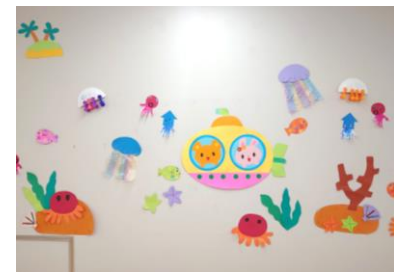

1枚2500円(税別)受け付けています! 引き
取りから数日で張り替えてお届け致します。

※枚数や予約状況によっては
お時間を頂く場合がございます。

大きさによっては、プラスで
料金を頂く場合がございます。

お待ちしております!

住まいの無料相談0120-280-194

保育園が海の中に变身♪

いよいよ夏も真っ盛りに! あんしんキッズ保育園
の大きな壁面には子どもたちが楽しんで作った
海の生き物で一杯! 0歳児の手形とシールを
貼った”いかたこ”さん1歳児のカラフルなポン
ポン模様の”おさかなさん”2歳児の色塗りと
手指を使ったクリップの”くらげさん”が潜水艦
で探検している動物さんたちをお出迎えしてく
れています♪ 赤ちゃん
でもできることはたく
さんあります。是非、
ご家庭でもいかがで
しょうか? ☆秋冬の
0.1歳児入園希望
も受付中です! ☆