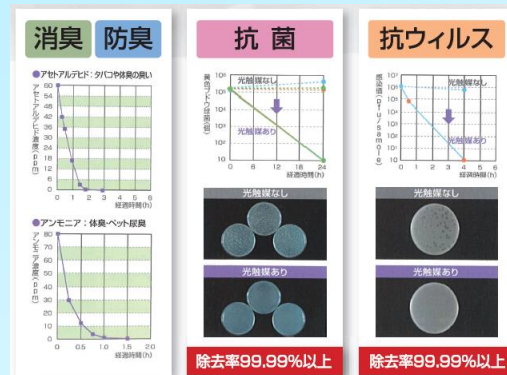

かけつけ事例

◆80代 独居 女性のケース
ケアマネージャー様より
「安否確認・トイレ介助等
をお願いします。」

と、依頼を受けかけつける。

ご本人様は、ベッドで横になっておられました。ご本人様の要望により、トイレ介助や薬の準備をおこなってかけつけ介護の対応をさせていただきました。

お困りの際は、いつでもご連絡ください!

24時間かけつけ介護 お問い合わせは
052-209-8400 オペレーションセンターまで

☆高齢者の秋バテには要注意!☆

秋バテとは、真夏の生活習慣により自律神経などが乱れ、食欲不振や倦怠感などの不調が秋まで続く事です。自律神経が乱れる主な原因は、

冷たいものを多く摂りすぎたり、冷房に長時間あたりすぎたことによって、

内臓や

体が冷えることと考えられています。高齢者は回復に時間がかかるため、食事や室温調節など生活習慣を見直し、徐々に夏型の生活からシフトして行く事を心掛けましょう。

オペレーションセンター:052-209-8400

つばめタクシー YouTubeチャンネル YouTube

つばめタクシーあんしんネットグループのYouTubeチャンネルには様々な動画コンテンツや採用担当者の説明会動画などがあります。ぜひ一度ご覧ください♪

つばめタクシー YouTube

検索

つばめグループ
について

Twitterのお知らせ

LINE

あんしんネット公式アカウント

LINE

キャリアコンサルタント保有者がおりますのでお気軽にご相談ください♪

発行:つばめ交通協同組合
制作・編集:株式会社 リオルサ

どうぞ自由にお持ち帰り下さい♪

つばめだより

2020年8月1日発行
vol.62

8月はお盆ですね。きゅうりとなすの用意はできましたか?家でも夏を感じられる素敵な行事で「三密」対策!

【つばめ安全宣言】

一つは事故を起こさない、起こされない安全。もう一つの安全はコロナ対策による空間の安全をお客様に提供します。これまでの消毒、マスク、換気に加えてスリーボンド社製の光触媒による抗菌化を全車両に行います!合わせてお客様とのソーシャルディスタンスを保つためのビニールカーテンの装着をUD車両に行います。安全に対して最善を尽くしてまいりますので移動の際はお気軽にご利用くださいませ。

★ホームページ★

<https://www.tsubame-taxi.or.jp/>

★TEL★ 052-203-1212