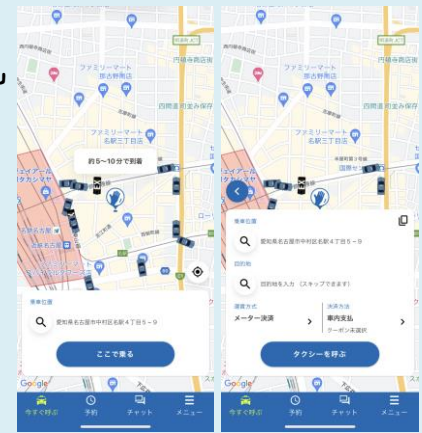

『スマたく』リニューアル!

いよいよ弊社

アプリ「スマたく」がリニューアルされます。新機能も順次追加される予定ですが、androidスマホの方にも改めてご利用いただけるようになります。

また、若手および女性スタッフが急増しております。深夜を除いた時間帯の対応が中心となりますが、安全な環境が整備されていることあるかと思いますが、これもひとえに良いマネーでご利用くださるお客様のおかげだと思えます。ご利用いただいた方の満足度はもちろん、おすすめできるサービスとして接客と安全のクオリティを磨いてまいります。よろしく願いいたします♪

つばめタクシーをご用命の際は

052-203-1212